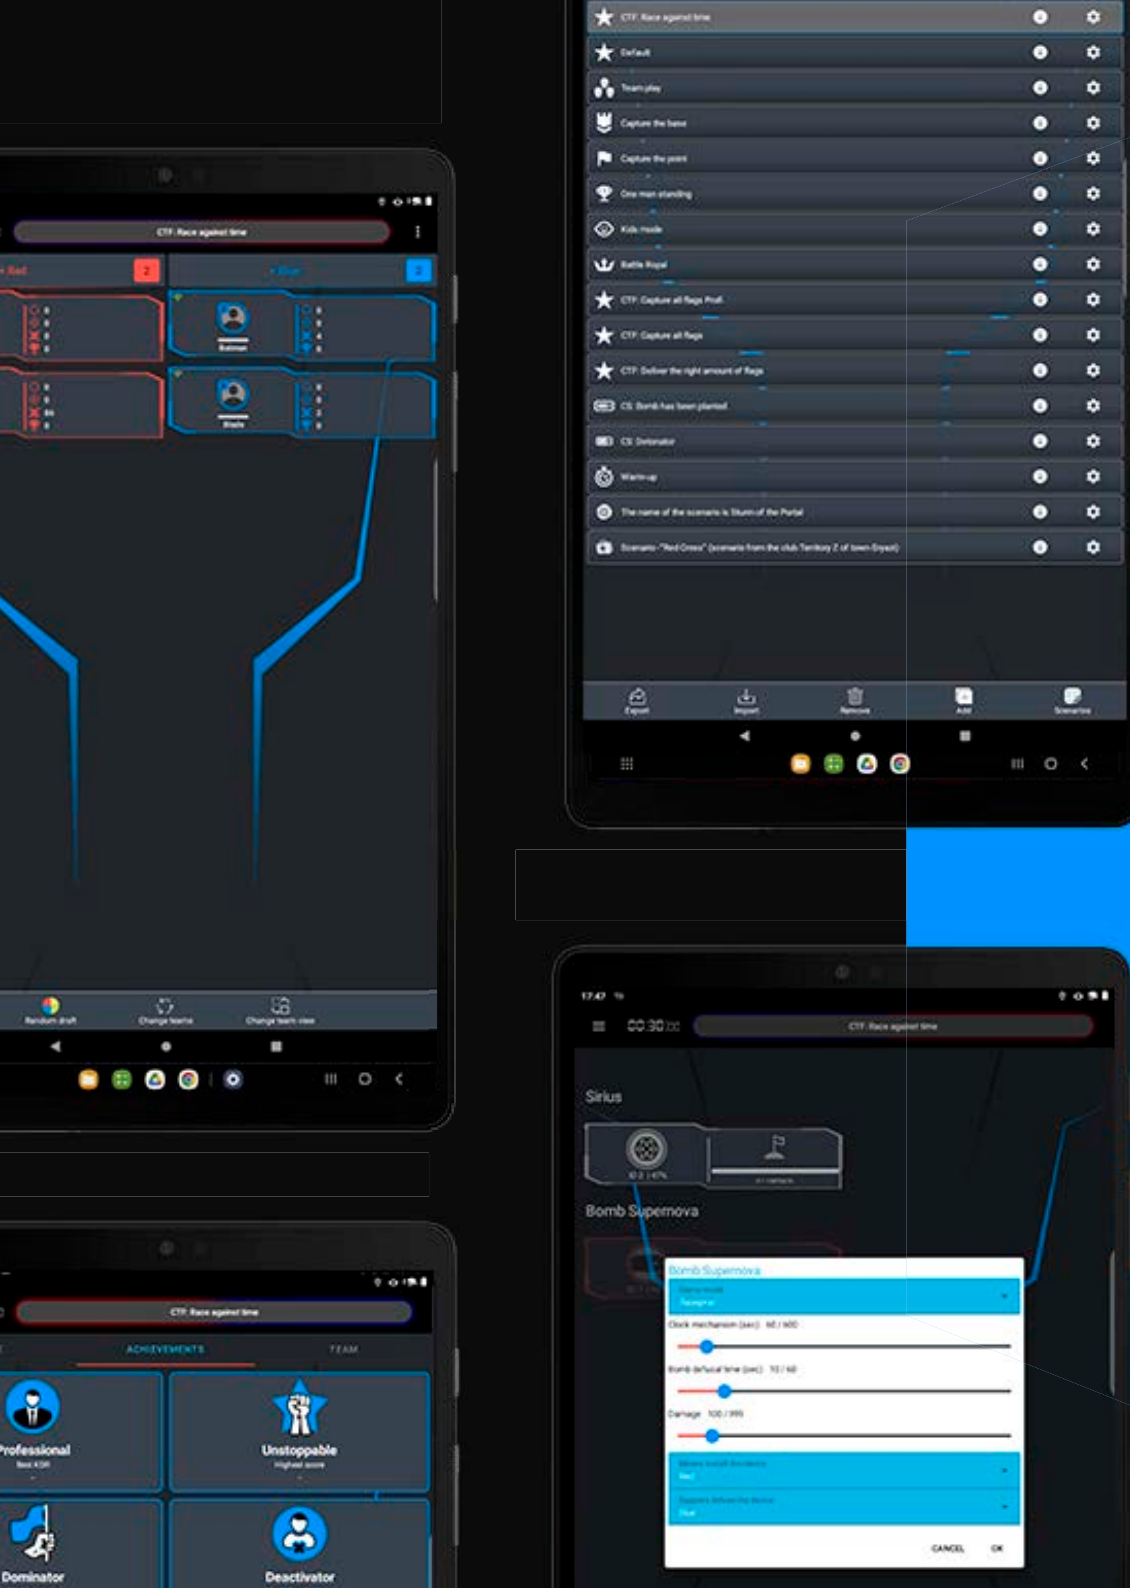

Il software che ha una soluzione ad ogni domanda

Galaxy Eclipse viene gestito dal nostro software esclusivo per dispositivi Android. Con pochi tocchi, gli operatori possono controllare e disconnettere da remoto i set di gioco, garantendo un'esperienza di gioco fluida.

L'app dispone di una gamma di scenari di gioco già pronti ma personalizzabili in ogni minimo dettaglio, consentendo infinite possibilità. Esso include anche un sistema di creazione del personaggio con oltre 40 parametri per eroi personalizzati.

Il software tiene traccia delle statistiche personali e della squadra, fornendo risultati precisi.

L'app è totalmente gratuita e scaricabile dal Google Play Store

Grazie alle statistiche fiscali, ogni titolare può monitorare l'utilizzo reale di ogni kit di gioco, potendo quindi confrontare gli incassi a fine serata.